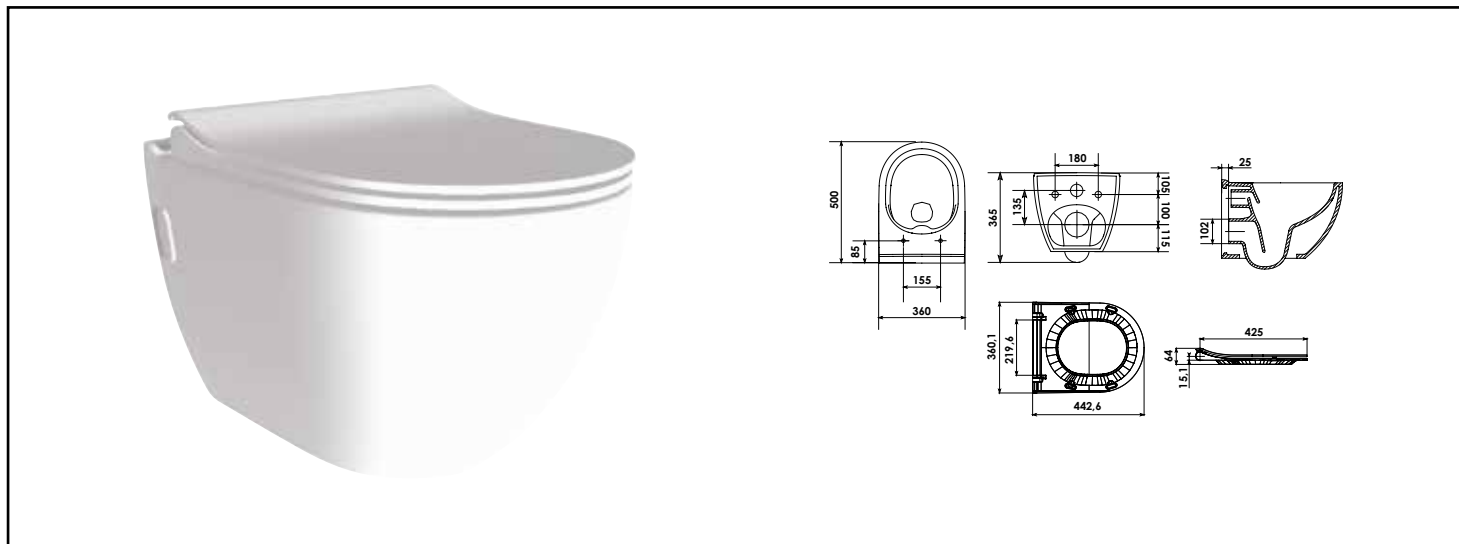

Référence : **501513031**

## CUVETTE SUSPENDUE DESIGN CARÉNÉE SANS BRIDE, AVEC ABATTANT EXTRA-PLAT - ROLF

- CUVETTE SUSPENDUE POUR UN NETTOYAGE DU SOL FACILITÉ
- SANS BRIDE POUR UNE MEILLEURE HYGIÈNE
- CARÉNAGE DE LA CUVETTE POUR UN DESIGN ESTHÉTIQUE

<b>DESCRIPTION</b>	Cuvette suspendue carénée pour dissimuler les vis de fixation et permettre un nettoyage plus facile. - En céramique blanche vitrifiée sans bride avec abattant blanc double extra-plat Duroplast déclinable et antibactérien pour une facilité d'entretien et une meilleure hygiène. Fermeture ralentie pour un confort d'utilisation au quotidien.
<b>CARACTÉRISTIQUES</b>	Cuvette porcelaine blanche vitrifiée sans bride et compacte. - Fixations de cuvette invisibles faciles à installer. - Abattant double extra-plat Duroplast antibactérien et déclinable, à fermeture ralentie.
<b>APPLICATIONS</b>	Pack wc
<b>CONDITIONS D'UTILISATION</b>	Veiller à la bonne étanchéité de l'alimentation et de l'évacuation de la cuvette
<b>COMPATIBILITÉ</b>	Compatible à tous les bati-supports
<b>PRÉCAUTION D'EMPLOI</b>	Veiller à la bonne étanchéité de l'alimentation et de l'évacuation de la cuvette
<b>SPECIFICATIONS D'INSTALLATION</b>	Permet l'équipement d'un WC  N'est pas adapté pour une application autre que celle décrite ci-dessus. Notre garantie porte sur les défauts de matière ou de fabrication et s'applique dans les conditions définies par le fabricant. La garantie ne couvre pas les consommables, l'usure normale, les pièces mobiles, les dommages dus aux chocs
<b>PRESCRIPTION DE POSE</b>	Fixations de cuvette invisibles et facile à poser - Abattant déclinable anti-bactérien, à fermeture ralentie